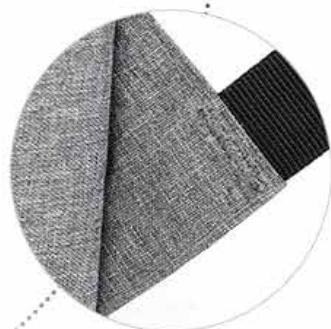

Reinforced Design